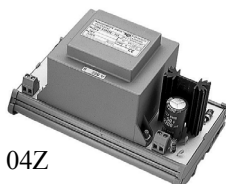

SLZ 01Y

SLZ 01Z/SLZ 03

SLZ 04Y

SLZ 04Z

SLZ 02

SLZ 06

Vlastnosti:

- napájecí zdroje jsou určeny pro napájení výrobků sanitární techniky SANELA (s výjimkou výrobků s bateriovým napájením a výrobků s integrovaným zdrojem)
- napájecí zdroje SLZ 04Y a SLZ 04Z jsou určeny pro připevnění na lištu do rozvaděčové skříně
- spínaný napájecí zdroj SLZ 03 je speciálně určen pro napájení ovládání umyvadel a sprch, je ho ovšem možno použít i k napájení splachovačů pisoárů a WC

Technické údaje:

Napájecí napětí	230V AC/50Hz
Výstupní napětí	stab. 24V DC

Doporučení pro montáž:

- montáž elektroinstalace musí odpovídat předepsaným normám a mohou ji provádět jen odborně způsobilé osoby
- napájecí zdroje SLZ 01Y, SLZ 01Z, SLZ 03, SLZ 06 je možno montovat na povrchu, případně zapuštěné mimo dosah návštěvníků (např. v rozvaděčové skříně, v stropním podhledu, zádveři apod.)
- pro přívod síťového napětí je vhodné použít vodič CYKY 3Cx1,5, pro rozvod napětí 24V ss vodič CYKY 2Ax1,5
- vestavěný napájecí zdroj SLZ 02 je umístěn v plastové montážní krabici příslušného výrobku za přepážkou vedle elektromagnetického ventilu a armatur, přepážka je překryta víčkem
- výstup z vestavěného zdroje je tvořen dvojlínkou, která se připojí ke svorkám elektroniky, přívodní kabel s napětím 230V/50Hz se do montážní krabice přivede pomocí průchodky
- po ověření funkce je nutno u variant s vestavěným zdrojem (s indexem Z) kryt s elektronikou po obvodu důkladně zatěsnit sanitárním tmelem tak, aby nemohlo dojít ke vniknutí vody do prostoru, ve kterém je umístěn síťový transformátor